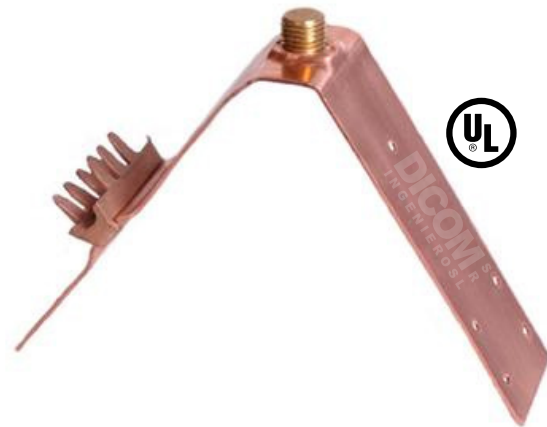

## **BASE TECHO DOS AGUAS**

Bases de cobre de 2" de ancho con un conector de cable. Ajustable a todas las inclinaciones del techo. Esta base tiene un perno externo de 5/8" en la parte superior que se unen al terminal aéreo mediante el adaptador.

### **Modelo: 71**

Largo de 12", aplica para cables hasta 2/0 AWG.

### **Modelo: 71X**

Largo de 15", aplica para cables hasta 4/0 AWG.