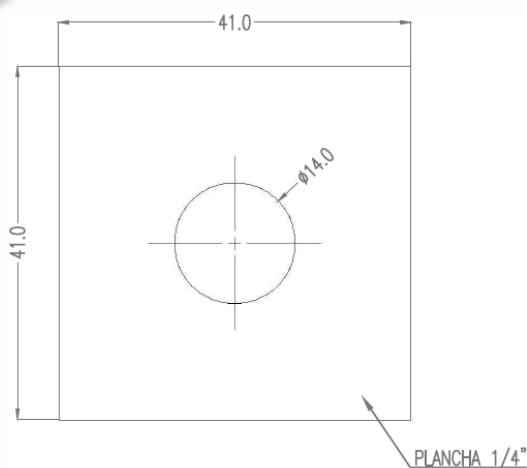

ARANDELA CUADRADA

MATERIAL	ACABADO
ACERO AL CARBONO ASTM A36	GALVANIZADO EN CALIENTE ASTM A-123

NOTAS:	MEDIDAS EN MILÍMETROS
---------------	-----------------------