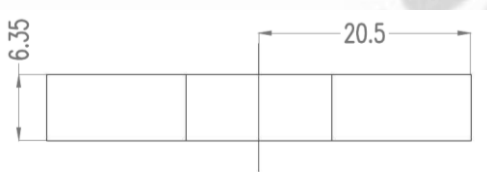

ARANDELA CUADRADA

MATERIAL	ACABADO
ACERO AL CARBONO ASTM A36	GALVANIZADO EN CALIENTE ASTM A-123

NOTAS:	MEDIDAS EN MILÍMETROS
---------------	-----------------------