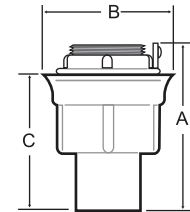

PVC COATED CONDUIT HUBS

ST

Item Number	Trade Size	Weight Per 100 (lbs)	A	B	C	Max Wall Thickness	Aluminum Item Number
PV0500ST1	1/2"	20	1.84	2.00	1.31	0.125	PA0500STA1
PV0700ST2	3/4"	30	2.22	2.25	1.66	0.125	PA0700STA2
PV1000ST3	1"	40	2.66	2.50	2.03	0.125	PA1000STA3
PV1200ST4	1-1/4"	40	2.94	3.25	2.28	0.125	PA1200STA4
PV1500ST5	1-1/2"	60	3.19	3.50	2.53	0.125	PA1500STA5
PV2000ST6	2"	120	3.75	4.25	3.09	0.125	PA2000STA6
PV2500ST7	2-1/2"	150	4.22	4.75	3.28	0.125	PA2500STA7
PV3000ST8	3"	210	4.31	5.25	3.38	0.125	PA3000STA8
PV3500ST9	3-1/2"	300	4.38	5.50	3.44	0.125	PA3500STA9
PV4000ST10	4"	350	4.44	6.25	3.50	0.125	PA4000STA10
PV5000ST11	5"	540	4.94	7.50	4.00	0.125	PA5000STA11
PV6000ST12	6"	690	5.00	8.50	4.00	0.125	PA6000STA12

STG Grounding

Item Number	Trade Size	Weight Per 100 (lbs)	A	B	C	Max Wall Thickness	Aluminum Item Number
PV0500STG1	1/2"	20	1.84	2.00	1.31	0.125	PA0500STAG1
PV0700STG2	3/4"	30	2.22	2.25	1.66	0.125	PA0700STAG2
PV1000STG3	1"	40	2.66	2.50	2.03	0.125	PA1000STAG3
PV1200STG4	1-1/4"	40	2.94	3.25	2.28	0.125	PA1200STAG4
PV1500STG5	1-1/2"	60	3.19	3.50	2.53	0.125	PA1500STAG5
PV2000STG6	2"	120	3.75	4.25	3.09	0.125	PA2000STAG6
PV2500STG7	2-1/2"	150	4.22	4.75	3.28	0.125	PA2500STAG7
PV3000STG8	3"	210	4.31	5.25	3.38	0.125	PA3000STAG8
PV3500STG9	3-1/2"	300	4.38	5.50	3.44	0.125	PA3500STAG9
PV4000STG10	4"	350	4.44	6.25	3.50	0.125	PA4000STAG10
PV5000STG11	5"	540	4.94	7.50	4.00	0.125	PA5000STAG11
PV6000STG12	6"	690	5.00	8.50	4.00	0.125	PA6000STAG12

STTB

Item Number	Trade Size	Weight Per 100 (lbs)	Aluminum Item Number
PV0500STTB1	1/2"	50	PA0500STTB1A1
PV0700STTB2	3/4"	50	PA0700STTB2A2
PV1000STTB3	1"	70	PA1000STTB3A3
PV1200STTB4	1-1/4"	100	PA1200STTB4A4
PV1500STTB5	1-1/2"	120	PA1500STTB5A5
PV2000STTB6	2"	170	PA2000STTB6A6
PV2500STTB7	2-1/2"	250	PA2500STTB7A7
PV3000STTB8	3"	300	PA3000STTB8A8
PV3500STTB9	3-1/2"	420	
PV4000STTB10	4"	590	