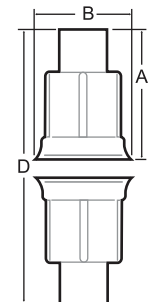

PVC COATED CONDUIT HUBS

ST

Item Number	Trade Size	Weight Per 100 (lbs)	A	B	C	Max Wall Thickness	Aluminum Item Number
PV0500ST1	1/2"	20	1.84	2.00	1.31	0.125	PA0500STA1
PV0700ST2	3/4"	30	2.22	2.25	1.66	0.125	PA0700STA2
PV1000ST3	1"	40	2.66	2.50	2.03	0.125	PA1000STA3
PV1200ST4	1-1/4"	40	2.94	3.25	2.28	0.125	PA1200STA4
PV1500ST5	1-1/2"	60	3.19	3.50	2.53	0.125	PA1500STA5
PV2000ST6	2"	120	3.75	4.25	3.09	0.125	PA2000STA6
PV2500ST7	2-1/2"	150	4.22	4.75	3.28	0.125	PA2500STA7
PV3000ST8	3"	210	4.31	5.25	3.38	0.125	PA3000STA8
PV3500ST9	3-1/2"	300	4.38	5.50	3.44	0.125	PA3500STA9
PV4000ST10	4"	350	4.44	6.25	3.50	0.125	PA4000STA10
PV5000ST11	5"	540	4.94	7.50	4.00	0.125	PA5000STA11
PV6000ST12	6"	690	5.00	8.50	4.00	0.125	PA6000STA12

STG Grounding

Item Number	Trade Size	Weight Per 100 (lbs)	A	B	C	Max Wall Thickness	Aluminum Item Number
PV0500STG1	1/2"	20	1.84	2.00	1.31	0.125	PA0500STAG1
PV0700STG2	3/4"	30	2.22	2.25	1.66	0.125	PA0700STAG2
PV1000STG3	1"	40	2.66	2.50	2.03	0.125	PA1000STAG3
PV1200STG4	1-1/4"	40	2.94	3.25	2.28	0.125	PA1200STAG4
PV1500STG5	1-1/2"	60	3.19	3.50	2.53	0.125	PA1500STAG5
PV2000STG6	2"	120	3.75	4.25	3.09	0.125	PA2000STAG6
PV2500STG7	2-1/2"	150	4.22	4.75	3.28	0.125	PA2500STAG7
PV3000STG8	3"	210	4.31	5.25	3.38	0.125	PA3000STAG8
PV3500STG9	3-1/2"	300	4.38	5.50	3.44	0.125	PA3500STAG9
PV4000STG10	4"	350	4.44	6.25	3.50	0.125	PA4000STAG10
PV5000STG11	5"	540	4.94	7.50	4.00	0.125	PA5000STAG11
PV6000STG12	6"	690	5.00	8.50	4.00	0.125	PA6000STAG12

STTB

Item Number	Trade Size	Weight Per 100 (lbs)	Aluminum Item Number
PV0500STTB1	1/2"	50	PA0500STTB1A1
PV0700STTB2	3/4"	50	PA0700STTB2A2
PV1000STTB3	1"	70	PA1000STTB3A3
PV1200STTB4	1-1/4"	100	PA1200STTB4A4
PV1500STTB5	1-1/2"	120	PA1500STTB5A5
PV2000STTB6	2"	170	PA2000STTB6A6
PV2500STTB7	2-1/2"	250	PA2500STTB7A7
PV3000STTB8	3"	300	PA3000STTB8A8
PV3500STTB9	3-1/2"	420	
PV4000STTB10	4"	590	