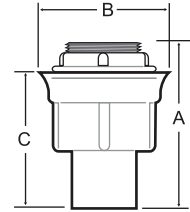

PVC COATED CONDUIT HUBS

ST

Item Number	Trade Size	Weight Per 100 (lbs)	A	B	C	Max Wall Thickness	Aluminum Item Number
PV0500ST1	1/2"	20	1.84	2.00	1.31	0.125	PA0500STA1
PV0700ST2	3/4"	30	2.22	2.25	1.66	0.125	PA0700STA2
PV1000ST3	1"	40	2.66	2.50	2.03	0.125	PA1000STA3
PV1200ST4	1-1/4"	40	2.94	3.25	2.28	0.125	PA1200STA4
PV1500ST5	1-1/2"	60	3.19	3.50	2.53	0.125	PA1500STA5
PV2000ST6	2"	120	3.75	4.25	3.09	0.125	PA2000STA6
PV2500ST7	2-1/2"	150	4.22	4.75	3.28	0.125	PA2500STA7
PV3000ST8	3"	210	4.31	5.25	3.38	0.125	PA3000STA8
PV3500ST9	3-1/2"	300	4.38	5.50	3.44	0.125	PA3500STA9
PV4000ST10	4"	350	4.44	6.25	3.50	0.125	PA4000STA10
PV5000ST11	5"	540	4.94	7.50	4.00	0.125	PA5000STA11
PV6000ST12	6"	690	5.00	8.50	4.00	0.125	PA6000STA12

STG Grounding

Item Number	Trade Size	Weight Per 100 (lbs)	A	B	C	Max Wall Thickness	Aluminum Item Number
PV0500STG1	1/2"	20	1.84	2.00	1.31	0.125	PA0500STAG1
PV0700STG2	3/4"	30	2.22	2.25	1.66	0.125	PA0700STAG2
PV1000STG3	1"	40	2.66	2.50	2.03	0.125	PA1000STAG3
PV1200STG4	1-1/4"	40	2.94	3.25	2.28	0.125	PA1200STAG4
PV1500STG5	1-1/2"	60	3.19	3.50	2.53	0.125	PA1500STAG5
PV2000STG6	2"	120	3.75	4.25	3.09	0.125	PA2000STAG6
PV2500STG7	2-1/2"	150	4.22	4.75	3.28	0.125	PA2500STAG7
PV3000STG8	3"	210	4.31	5.25	3.38	0.125	PA3000STAG8
PV3500STG9	3-1/2"	300	4.38	5.50	3.44	0.125	PA3500STAG9
PV4000STG10	4"	350	4.44	6.25	3.50	0.125	PA4000STAG10
PV5000STG11	5"	540	4.94	7.50	4.00	0.125	PA5000STAG11
PV6000STG12	6"	690	5.00	8.50	4.00	0.125	PA6000STAG12

STTB

Item Number	Trade Size	Weight Per 100 (lbs)	Aluminum Item Number
PV0500STTB1	1/2"	50	PA0500STTB1A1
PV0700STTB2	3/4"	50	PA0700STTB2A2
PV1000STTB3	1"	70	PA1000STTB3A3
PV1200STTB4	1-1/4"	100	PA1200STTB4A4
PV1500STTB5	1-1/2"	120	PA1500STTB5A5
PV2000STTB6	2"	170	PA2000STTB6A6
PV2500STTB7	2-1/2"	250	PA2500STTB7A7
PV3000STTB8	3"	300	PA3000STTB8A8
PV3500STTB9	3-1/2"	420	
PV4000STTB10	4"	590	