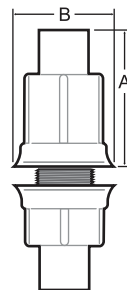

PVC COATED CONDUIT HUBS

ST

Item Number	Trade Size	Weight Per 100 (lbs)	A	B	C	Max Wall Thickness	Aluminum Item Number
PV0500ST1	1/2"	20	1.84	2.00	1.31	0.125	PA0500STA1
PV0700ST2	3/4"	30	2.22	2.25	1.66	0.125	PA0700STA2
PV1000ST3	1"	40	2.66	2.50	2.03	0.125	PA1000STA3
PV1200ST4	1-1/4"	40	2.94	3.25	2.28	0.125	PA1200STA4
PV1500ST5	1-1/2"	60	3.19	3.50	2.53	0.125	PA1500STA5
PV2000ST6	2"	120	3.75	4.25	3.09	0.125	PA2000STA6
PV2500ST7	2-1/2"	150	4.22	4.75	3.28	0.125	PA2500STA7
PV3000ST8	3"	210	4.31	5.25	3.38	0.125	PA3000STA8
PV3500ST9	3-1/2"	300	4.38	5.50	3.44	0.125	PA3500STA9
PV4000ST10	4"	350	4.44	6.25	3.50	0.125	PA4000STA10
PV5000ST11	5"	540	4.94	7.50	4.00	0.125	PA5000STA11
PV6000ST12	6"	690	5.00	8.50	4.00	0.125	PA6000STA12

STG Grounding

Item Number	Trade Size	Weight Per 100 (lbs)	A	B	C	Max Wall Thickness	Aluminum Item Number
PV0500STG1	1/2"	20	1.84	2.00	1.31	0.125	PA0500STAG1
PV0700STG2	3/4"	30	2.22	2.25	1.66	0.125	PA0700STAG2
PV1000STG3	1"	40	2.66	2.50	2.03	0.125	PA1000STAG3
PV1200STG4	1-1/4"	40	2.94	3.25	2.28	0.125	PA1200STAG4
PV1500STG5	1-1/2"	60	3.19	3.50	2.53	0.125	PA1500STAG5
PV2000STG6	2"	120	3.75	4.25	3.09	0.125	PA2000STAG6
PV2500STG7	2-1/2"	150	4.22	4.75	3.28	0.125	PA2500STAG7
PV3000STG8	3"	210	4.31	5.25	3.38	0.125	PA3000STAG8
PV3500STG9	3-1/2"	300	4.38	5.50	3.44	0.125	PA3500STAG9
PV4000STG10	4"	350	4.44	6.25	3.50	0.125	PA4000STAG10
PV5000STG11	5"	540	4.94	7.50	4.00	0.125	PA5000STAG11
PV6000STG12	6"	690	5.00	8.50	4.00	0.125	PA6000STAG12

STTB

Item Number	Trade Size	Weight Per 100 (lbs)	Aluminum Item Number
PV0500STTB1	1/2"	50	PA0500STTB1A1
PV0700STTB2	3/4"	50	PA0700STTB2A2
PV1000STTB3	1"	70	PA1000STTB3A3
PV1200STTB4	1-1/4"	100	PA1200STTB4A4
PV1500STTB5	1-1/2"	120	PA1500STTB5A5
PV2000STTB6	2"	170	PA2000STTB6A6
PV2500STTB7	2-1/2"	250	PA2500STTB7A7
PV3000STTB8	3"	300	PA3000STTB8A8
PV3500STTB9	3-1/2"	420	
PV4000STTB10	4"	590	